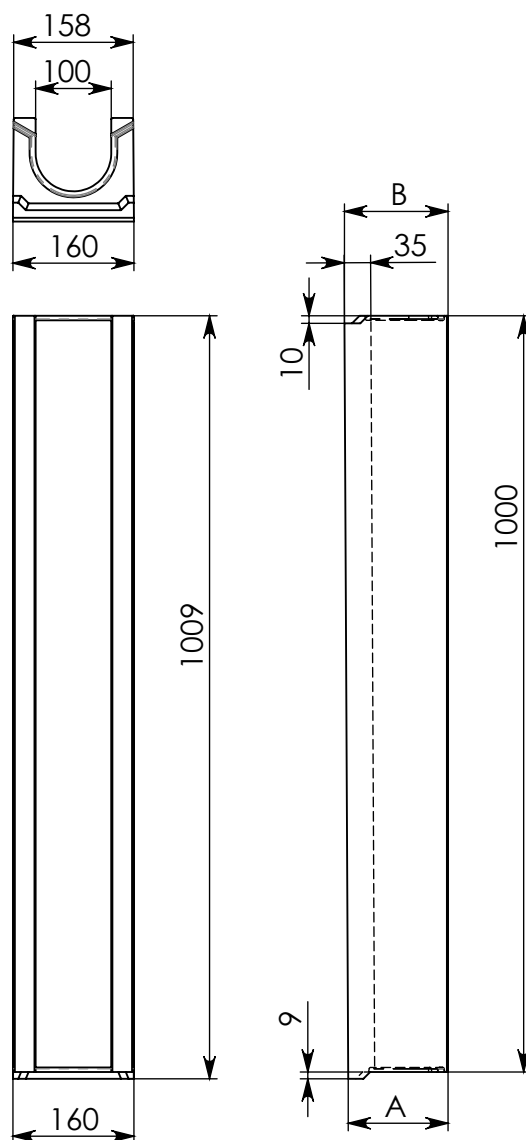

Арт. 13010-13019
 ВГУ Универсальный лоток DN 100 №1-10 суклоном 0,5%

Артикул	A	B	Вес
13010	132	137	29,4
13011	137	142	30,1
13012	142	147	30,8
13013	147	152	31,5
13014	152	157	32,2
13015	157	162	32,9
13016	162	167	33,6
13017	167	172	34,3
13018	172	177	35
13019	177	182	35,7