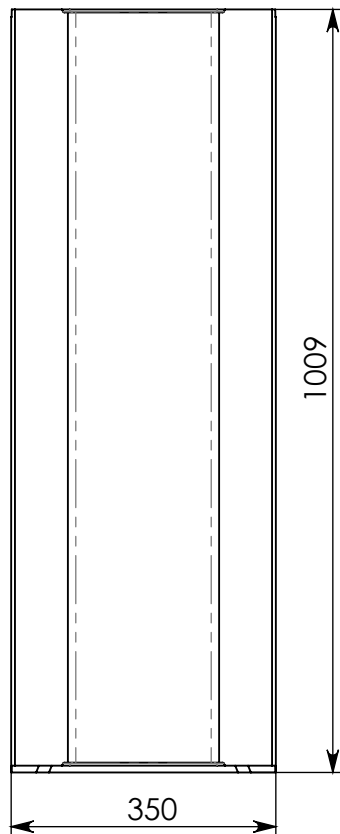

Арт. 40720001-40720020
 ВГУ-ХЛ Универсальный лоток DN200, №1-20 с уклоном 0,5% кл.С

Артикул	A	B	Вес
40720001	310	315	132,7
40720002	315	320	134,4
40720003	320	325	136,1
40720004	325	330	137,8
40720005	330	335	139,5
40720006	335	340	141,2
40720007	340	345	142,9
40720008	345	350	144,6
40720009	350	355	146,3
40720010	355	360	148

Артикул	A	B	Вес
40720011	360	365	149,7
40720012	365	370	151,4
40720013	370	375	153,1
40720014	375	380	154,8
40720015	380	385	156,5
40720016	385	390	158,2
40720017	390	395	159,9
40720018	395	400	161,6
40720019	400	405	163,3
40720020	405	410	165