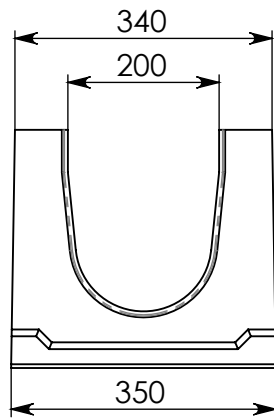

Арт. 40720001-40720020
 ВГУ-ХЛ Универсальный лоток DN200, №1-20 с уклоном 0,5% кл.С

Артикул	A	B	Вес
40720001	310	315	132,7
40720002	315	320	134,4
40720003	320	325	136,1
40720004	325	330	137,8
40720005	330	335	139,5
40720006	335	340	141,2
40720007	340	345	142,9
40720008	345	350	144,6
40720009	350	355	146,3
40720010	355	360	148

Артикул	A	B	Вес
40720011	360	365	149,7
40720012	365	370	151,4
40720013	370	375	153,1
40720014	375	380	154,8
40720015	380	385	156,5
40720016	385	390	158,2
40720017	390	395	159,9
40720018	395	400	161,6
40720019	400	405	163,3
40720020	405	410	165