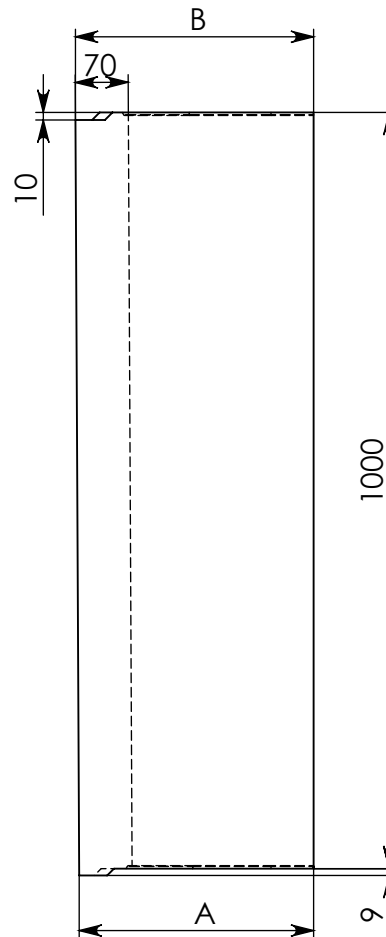

Арт. 40720001-40720020
 ВГУ-ХЛ Универсальный лоток DN200, №1-20 с уклоном 0,5% кл.С

Артикул	A	B	Вес
40720001	310	315	132,7
40720002	315	320	134,4
40720003	320	325	136,1
40720004	325	330	137,8
40720005	330	335	139,5
40720006	335	340	141,2
40720007	340	345	142,9
40720008	345	350	144,6
40720009	350	355	146,3
40720010	355	360	148

Артикул	A	B	Вес
40720011	360	365	149,7
40720012	365	370	151,4
40720013	370	375	153,1
40720014	375	380	154,8
40720015	380	385	156,5
40720016	385	390	158,2
40720017	390	395	159,9
40720018	395	400	161,6
40720019	400	405	163,3
40720020	405	410	165