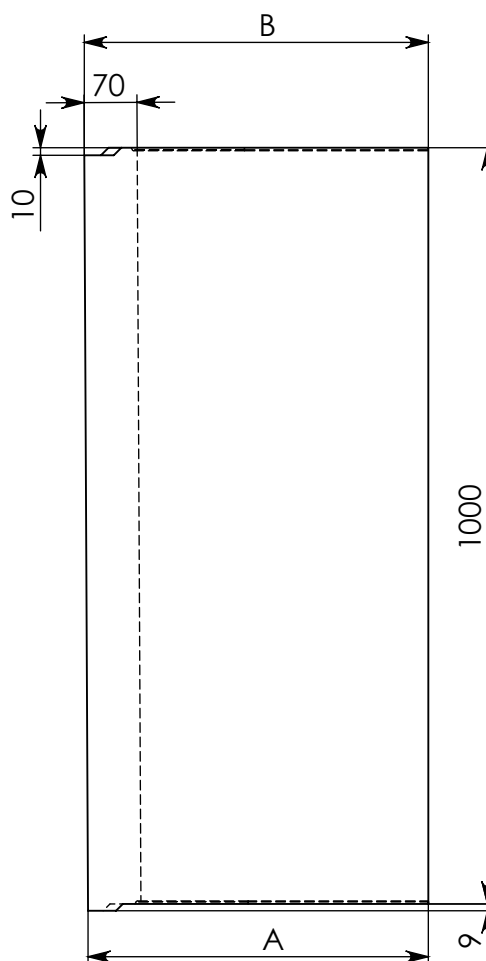

Арт. 40730001-40730020  
 ВГУ-ХЛ Универсальный лоток DN300, №1-№20 с уклоном 0,5% кл.С

Артикул	A	B	Вес кг.
40730001	450	455	209,7
40730002	455	460	211,4
40730003	460	465	213,1
40730004	465	470	214,8
40730005	470	475	216,5
40730006	475	480	218,2
40730007	480	485	219,9
40730008	485	490	221,6
40730009	490	495	223,3
40630010	495	500	225

Артикул	A	B	Вес кг.
40730011	500	505	226,7
40730012	505	510	228,4
40730013	510	515	230,1
40730014	515	520	231,8
40730015	520	525	233,5
40730016	525	530	235,2
40730017	530	535	236,9
40730018	535	540	238,6
40730019	540	545	240,3
40730020	545	550	242