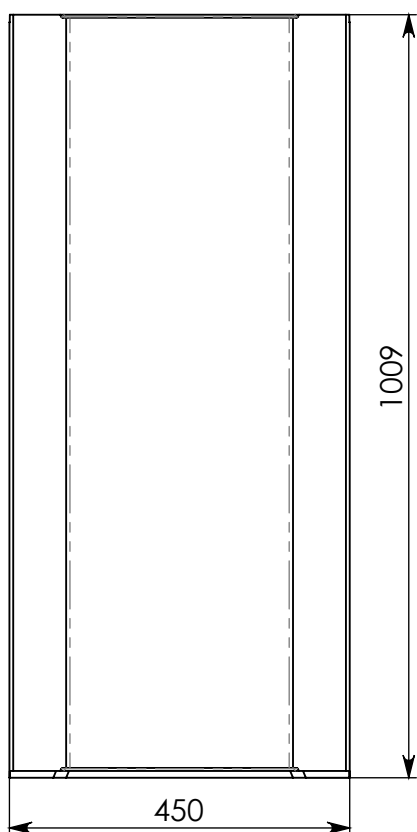

Арт. 40730001-40730020  
 ВГУ-ХЛ Универсальный лоток DN300, №1-№20 с уклоном 0,5% кл.С

Артикул	A	B	Вес кг.
40730001	450	455	209,7
40730002	455	460	211,4
40730003	460	465	213,1
40730004	465	470	214,8
40730005	470	475	216,5
40730006	475	480	218,2
40730007	480	485	219,9
40730008	485	490	221,6
40730009	490	495	223,3
40630010	495	500	225

Артикул	A	B	Вес кг.
40730011	500	505	226,7
40730012	505	510	228,4
40730013	510	515	230,1
40730014	515	520	231,8
40730015	520	525	233,5
40730016	525	530	235,2
40730017	530	535	236,9
40730018	535	540	238,6
40730019	540	545	240,3
40730020	545	550	242