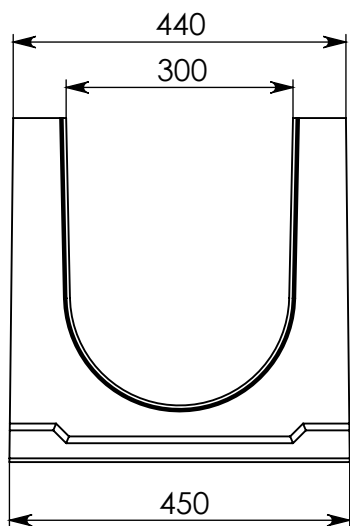

Арт. 40730001-40730020  
 ВГУ-ХЛ Универсальный лоток DN300, №1-№20 с уклоном 0,5% кл.С

Артикул	A	B	Вес кг.
40730001	450	455	209,7
40730002	455	460	211,4
40730003	460	465	213,1
40730004	465	470	214,8
40730005	470	475	216,5
40730006	475	480	218,2
40730007	480	485	219,9
40730008	485	490	221,6
40730009	490	495	223,3
40630010	495	500	225

Артикул	A	B	Вес кг.
40730011	500	505	226,7
40730012	505	510	228,4
40730013	510	515	230,1
40730014	515	520	231,8
40730015	520	525	233,5
40730016	525	530	235,2
40730017	530	535	236,9
40730018	535	540	238,6
40730019	540	545	240,3
40730020	545	550	242